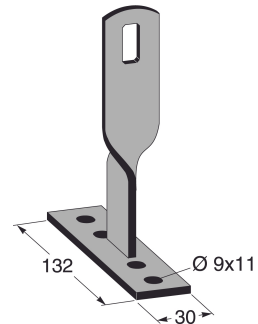

FDV

**Skjøt/oppheng f/Arm.sk. Varmf MP-933Z**  
**El.nr. 1353849**

Bredde (mm)	30.00
Høyde/dia (mm)	145.00
Lengde (mm)	132.00
Vekt (g)	300.00

Brukes som skjøt eller oppheng til varmforsinkede armaturskinne

Brukes som skjøt eller oppheng til varmforsinkede armaturskinne